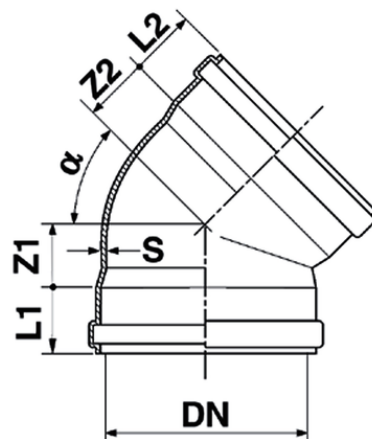

# Γωνία 15° D/S

Fixed Ring

Κωδικός Προϊόντος	tooltiplmage	dnMm	S (mm)	product.detail.attribute.z1Mm	product.detail.attribute.z2Mm	l1Mm	l2Mm	alpha	dGasketMm
0211341	-	110	3,2	20	20	56	56	15°	Bloccata/ Fixed
0211342	-	110	3,2	20	20	56	56	15°	Bloccata/ Fixed
0211742	-	160	4,7	28	28	73	73	15°	Bloccata/ Fixed
0211642	-	160	4,0	28	28	73	73	15°	Bloccata/ Fixed
0211641	-	160	4,0	28	28	73	73	15°	Bloccata/ Fixed
1102141	-	200	4,9	33	33	82	86	15°	Bloccata/ Fixed
1102142	-	200	4,9	33	33	82	86	15°	Bloccata/ Fixed
1102241	-	250	6,2	64	42	101	101	15°	Bloccata/ Fixed
1102242	-	250	6,2	64	42	101	101	15°	Bloccata/ Fixed
1103341	-	315	7,7	73	52	116	116	15°	Bloccata/ Fixed
1103342	-	315	7,7	73	52	116	116	15°	Bloccata/ Fixed
1104452	-	400	9,8	52	70	133	142	15°	Bloccata/ Fixed