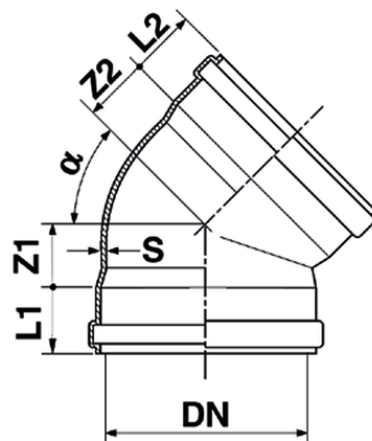

Γωνία 45° D/S

Fixed Ring

Κωδικός Προϊόντος	tooltiplmage	dnMm	S (mm)	product.detail.attribute.z1Mm	product.detail.attribute.z2Mm	l1Mm	l2Mm	alpha	dGasketMm
0231142	-	110	3,2	27	27	56	56	45°	Bloccata/ Fixed
0231158	-	110	3,2	37	37	50	50	45°	Bloccata/ Fixed
023115E	-	110	3,2	37	37	50	50	45°	Bloccata/ Fixed
0231242	-	125	3,7	43	43	62	62	45°	Bloccata/ Fixed
0232242	-	125	3,7	43	43	62	62	45°	Bloccata/ Fixed
0231641	-	160	4,0	49	49	73	73	45°	Bloccata/ Fixed
0231642	-	160	4,0	49	49	73	73	45°	Bloccata/ Fixed
0231542	-	160	4,7	49	49	73	73	45°	Bloccata/ Fixed
0232041	-	200	4,9	65	65	85	85	45°	Bloccata/ Fixed
0232042	-	200	4,9	65	65	85	85	45°	Bloccata/ Fixed
1232541	-	250	6,2	79	79	101	101	45°	Bloccata/ Fixed
1232542	-	250	6,2	79	79	101	101	45°	Bloccata/ Fixed
1233041	-	315	7,7	100	100	116	116	45°	Bloccata/ Fixed

Γωνία 45° D/S

Κωδικός Προϊόντος	tooltiplmage	dnMm	S (mm)	product.detail.attribute.z1Mm	product.detail.attribute.z2Mm	l1Mm	l2Mm	alpha	dGasketMm
1233042	-	315	7,7	100	100	116	116	45°	Bloccata/ Fixed
1234051	-	400	9,8	110	125	133	142	45°	Bloccata/ Fixed
1234052	-	400	9,8	110	125	133	142	45°	Bloccata/ Fixed