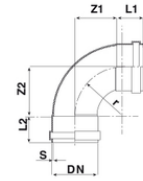

Γωνία μεγάλης ακτίνας 87°30'

Fixed Ring

Κωδικός προϊόντος	tooltimage	dnMm	S (mm)	product.detail.attribute.z1Mm	product.detail.attribute.z2Mm	l1Mm	l2Mm	r	alpha
024115e	-	110	3,2	106	115	58	65	142	87° 30'
074115E	-	110	3,2	106	115	58	65	142	87° 30'