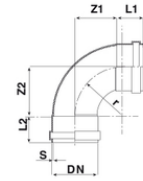

Γωνία μεγάλης ακτίνας 87°30'

Fixed Ring

Κωδικός προϊόντος	tooltiplmage	dnMm	S (mm)	product.detail.attribute.z1Mm	product.detail.attribute.z2Mm	l1Mm	l2Mm	r	alpha
024115e	-	110	3,2	106	115	58	65	142	87° 30'
074115E	-	110	3,2	106	115	58	65	142	87° 30'