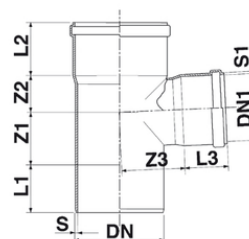

Ταφ 87°30' D/S

Fixed Ring

Κωδικός Προϊόντος	tooltiplmage	dnMm	dn1Mm	S (mm)	s1Mm	product.detail.attribute.z1Mm	product.detail.attribute.z2Mm	product.detail.attribute
0341142	-	110	110	3,2	3,2	55	69	69
034115E	-	110	110	3,2	3,2	55	69	69
0811242	-	125	125	3,2	3,2	66	70	78
081125E	-	125	125	3,2	3,2	66	70	78
0811642	-	160	160	4,0	-	76	98	98
081165E	-	160	160	4,0	-	76	98	98
0812042	-	200	200	4,9	-	105	119	119
081205E	-	200	200	4,9	-	105	119	119
0342552	-	250	250	6,2	-	120	152	152
0342591	-	250	250	6,2	-	120	152	152
1343052	-	315	315	7,7	7,7	166	185	174
1343091	-	315	315	7,7	7,7	166	185	174
1344051	-	400	400	9,8	9,8	250	270	230

Ταφ 87°30' D/S

Κωδικός Προϊόντος	tooltiplmage	dnMm	dn1Mm	S (mm)	s1Mm	product.detail.attribute.z1Mm	product.detail.attribute.z2Mm	product.detail.attribute
1344052	-	400	400	9,8	9.8	250	270	230
N345091	-	500	500	12,3	12.3	265	355	345