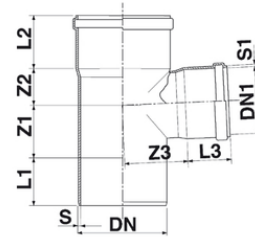

Ταφ συστολικό 87°30' D/S

Fixed Ring

Κωδικός Προϊόντος	tooltiplmage	dnMm	dn1Mm	S (mm)	s1Mm	product.detail.attribute.z1Mm	product.detail.attribute.z2Mm	product.detail.attribute
0357251	-	125	110	3,2	3.0	84	58	92
035165E	-	160	110	4,0	3.2	59	69	87
0353642	-	160	125	4,0	3.2	60	81	94
0353651	-	160	125	4,0	3.2	60	81	94
0350142	-	200	110	4,9	3.2	50	110	120
035015E	-	200	110	4,9	3.2	50	110	120
0350242	-	200	125	4,9	3.2	58	110	120
035025E	-	200	125	4,9	3.2	58	110	120
0352042	-	200	160	4,9	4.0	75	110	132
035205E	-	200	160	4,9	4	75	110	132
0353551	-	250	110	6,2	3.2	90	100	132
0354042	-	250	160	6,2	4.0	90	100	134
0354051	-	250	160	6,2	4.0	90	100	134

Ταφ συστολικό 87°30' D/S

Κωδικός Προϊόντος	tooltiplmage	dnMm	dn1Mm	S (mm)	s1Mm	product.detail.attribute.z1Mm	product.detail.attribute.z2Mm	product.detail.attribute
0353851	-	250	200	6,2	4.9	132	143	136
1352251	-	315	110	7,7	3.2	50	150	176
1354451	-	315	160	7,7	4.0	75	150	180
1355551	-	315	200	7,7	4.9	95	150	185
D354652	-	315	250	7,7	6.2	166	178	174
D354691	-	315	250	7,7	6.2	166	178	174
1354151	-	400	110	9,8	3.2	153	183	240
1356651	-	400	160	9,8	4.0	120	205	135
1357751	-	400	200	9,8	4.9	145	240	145
1358851	-	400	250	9,8	6.2	186	227	270
1359952	-	400	315	9,8	6,9	186	227	260
1359951	-	400	315	9,8	6,9	186	227	260
1355051	-	500	110	10,5	3.2	163	205	290
D354991	-	500	250	10,5	6.2	-	-	-
D355091	-	500	315	10,5	6,9	-	-	-
D355191	-	500	400	10,5	9.8	-	-	-