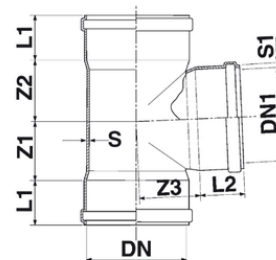

# Ταφ 87°30' D/S

Fixed Ring

Κωδικός Προϊόντος	tooltiplmage	dnMm	dn1Mm	S (mm)	s1Mm	product.detail.attribute.z1Mm	product.detail.attribute.z2Mm	product.detail.attribute
0351741	-	160	110	4,0	3.2	70	75	95
0463642	-	160	125	4,0	3.2	85	81	94
0460141	-	200	110	4,9	3.2	108	110	120
0460242	-	200	125	4,9	3.2	108	110	120
0460642	-	200	160	4,9	4.0	108	110	132
0460641	-	200	160	4,9	4.0	108	110	132
1461242	-	250	125	6,2	3.2	100	100	132
1461642	-	250	160	6,2	4.0	100	100	134
1461651	-	250	160	6,2	4.0	100	100	134
1462051	-	250	200	6,2	4.9	100	143	136
1464141	-	315	110	7,7	3.2	150	150	176
1464342	-	315	125	7,7	3.2	150	150	176
1464242	-	315	160	7,7	4.0	150	150	180

# Ταφ 87°30' D/S

Κωδικός Προϊόντος	tooltiplmage	dnMm	dn1Mm	S (mm)	s1Mm	product.detail.attribute.z1Mm	product.detail.attribute.z2Mm	product.detail.attribute
1464442	-	315	200	7,7	4.9	150	150	185
1464451	-	315	200	7,7	4.9	150	150	185
1463342	-	400	125	9,8	3.2	192	192	240
1467741	-	400	200	9,8	4.9	192	192	250
1468842	-	400	250	9,8	6.2	227	227	270
1469942	-	400	315	9,8	7.7	227	227	260