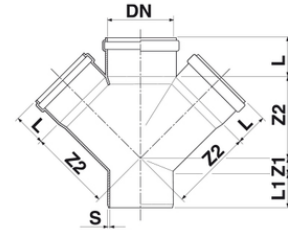

Ημιτάφ διπλό παράλληλο 45°

Fixed Ring

Κωδικός προϊόντος	tooltiplmage	dnMm	S (mm)	product.detail.attribute.z1Mm	product.detail.attribute.z2Mm	lMm	l1Mm	alpha	dGasketMm
0361141	-	110	3,2	30	141	57	60	45°	Bloccata/ Fixed
0361142	-	110	3,2	30	141	57	60	45°	Bloccata/ Fixed
0361242	-	125	3,2	30	157	64	65	45°	Bloccata/ Fixed
0361642	-	160	4,0	51	204	85	88	45°	Bloccata/ Fixed