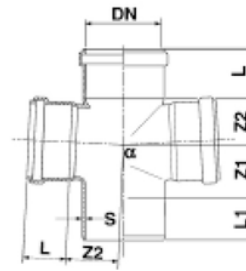

Ημιτάφ διπλό παράλληλο 87°30'

Fixed Ring

Κωδικός προϊόντος	tooltiplimage	dnMm	S (mm)	product.detail.attribute.z1Mm	product.detail.attribute.z2Mm	lMm	l1Mm	alpha	dGasketMm
0381142	-	110	3,2	62	70	70	80	87° 30'	Bloccata/ Fixed