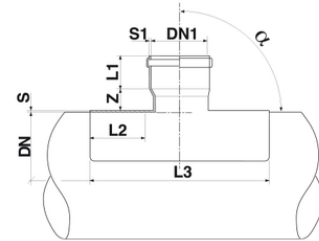

# Σέλλα 90°

Fixed Ring

Κωδικός προϊόντος	tooltiplmage	dnMm	dn1Mm	S (mm)	s1Mm	product.detail.attribute.zMm	l1Mm	l2Mm	l3Mm	alpha	dGasketMm
0434351	-	200	160	4,4	3,6	34	58,5	77	322	90°	Standard
1424251	-	250	160	4,4	3,6	34	58,5	77	322	90°	Standard
142525E	-	315	160	4,4	3,6	34	58,5	77	322	90°	Standard
142625E	-	400	160	-	-	-	-	-	-	90°	Standard