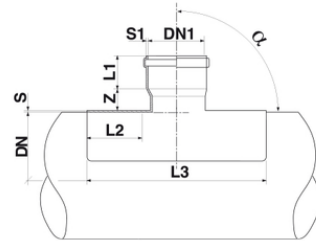

Σέλλα 90°

Fixed Ring

Κωδικός προϊόντος	tooltiplmage	dnMm	dn1Mm	S (mm)	s1Mm	product.detail.attribute.zMm	l1Mm	l2Mm	l3Mm	alpha	dGasketMm
0434351	-	200	160	4,4	3,6	34	58,5	77	322	90°	Standard
1424251	-	250	160	4,4	3,6	34	58,5	77	322	90°	Standard
142525E	-	315	160	4,4	3,6	34	58,5	77	322	90°	Standard
142625E	-	400	160	-	-	-	-	-	-	90°	Standard