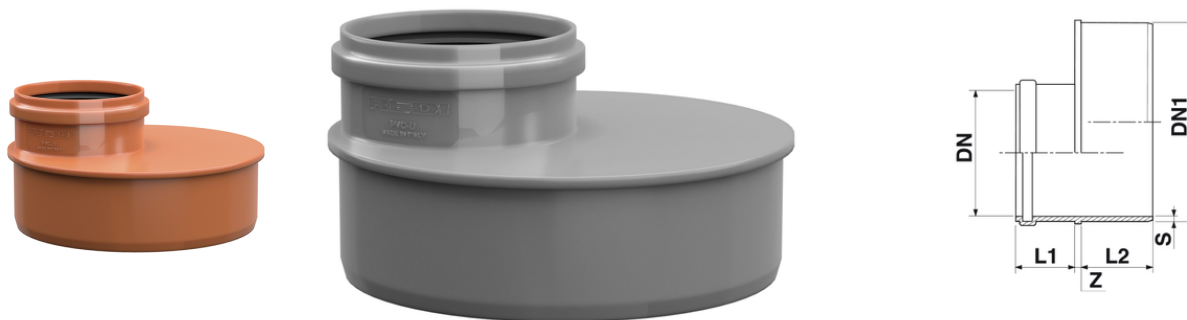

Κοντή ανάποδη συστολή

Fixed Ring

Κωδικός προϊόντος	tooltiplmage	dnMm	dn1Mm	S (mm)	product.detail.attribute.zMm	l1Mm	l2Mm	dGasketMm
1533542	-	110	200	4,6	40	60	59	Bloccata/Fixed
1533551	-	110	200	4,6	40	60	59	Standard
0534142	-	110	250	6,1	7	56	90	Bloccata/Fixed
0534151	-	110	250	6,1	7	56	90	Standard
1534051	-	110	315	7,7	40	60	93	Standard
1535042	-	110	400	6,0	40	60	95	Bloccata/Fixed
0534242	-	125	250	6,1	7	62	90	Bloccata/Fixed
0534251	-	125	250	6,1	7	62	90	A labbro
1534342	-	125	315	7,7	40	65	93	Bloccata/Fixed
1534351	-	125	315	7,7	40	65	93	Standard
1535542	-	125	400	6,0	40	65	95	Bloccata/Fixed
1535551	-	125	400	6,0	40	65	95	Standard
0534842	-	160	315	7,7	7	74	93	Bloccata/Fixed
0534851	-	160	315	7,7	7	74	93	Standard
1536042	-	160	400	6,0	50	85	95	Bloccata/Fixed
1536542	-	200	400	6,0	50	95	95	Bloccata/Fixed
1536551	-	200	400	6,0	50	95	95	Standard
1537052	-	250	400	6,0	50	105	95	Bloccata/Fixed
1537091	-	250	400	6,0	50	105	95	Standard