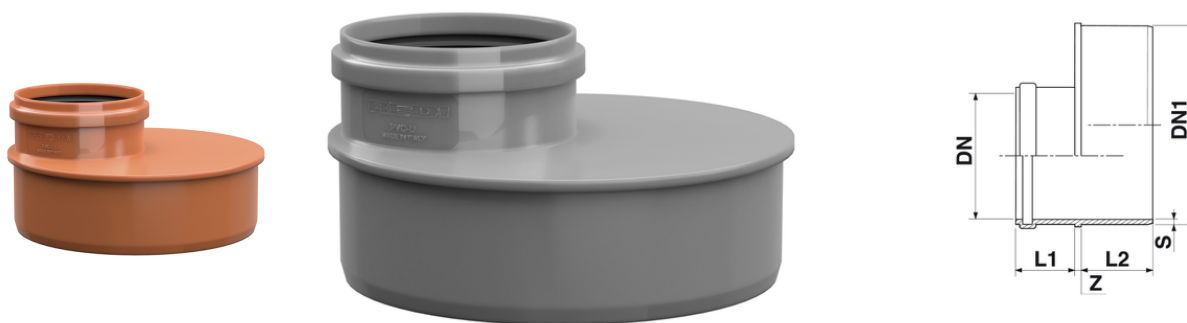

Κοντή ανάποδη συστολή

Fixed Ring

Κωδικός προϊόντος	tooltiplmage	dnMm	dn1Mm	S (mm)	product.detail.attribute.zMm	l1Mm	l2Mm	dGasketMm
1533542	-	110	200	4,6	40	60	59	Bloccata/Fixed
1533551	-	110	200	4,6	40	60	59	Standard
0534142	-	110	250	6,1	7	56	90	Bloccata/Fixed
0534151	-	110	250	6,1	7	56	90	Standard
1534051	-	110	315	7,7	40	60	93	Standard
1535042	-	110	400	6,0	40	60	95	Bloccata/Fixed
0534242	-	125	250	6,1	7	62	90	Bloccata/Fixed
0534251	-	125	250	6,1	7	62	90	A labbro
1534342	-	125	315	7,7	40	65	93	Bloccata/Fixed
1534351	-	125	315	7,7	40	65	93	Standard
1535542	-	125	400	6,0	40	65	95	Bloccata/Fixed
1535551	-	125	400	6,0	40	65	95	Standard
0534842	-	160	315	7,7	7	74	93	Bloccata/Fixed
0534851	-	160	315	7,7	7	74	93	Standard
1536042	-	160	400	6,0	50	85	95	Bloccata/Fixed
1536542	-	200	400	6,0	50	95	95	Bloccata/Fixed
1536551	-	200	400	6,0	50	95	95	Standard
1537052	-	250	400	6,0	50	105	95	Bloccata/Fixed
1537091	-	250	400	6,0	50	105	95	Standard