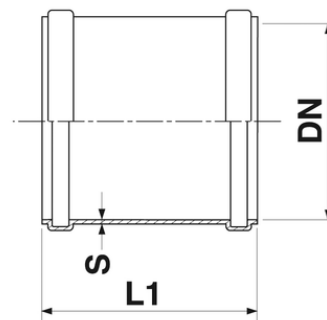

Μούφα επισκευής

Fixed Ring

Κωδικός Προϊόντος	tooltiplmage	dnMm	S (mm)	lMm	dGasketMm
0611142	-	110	2,9	122	Bloccata/Fixed
061115E	-	110	2,9	122	Standard
0611242	-	125	2,9	141	Bloccata/Fixed
061125E	-	125	2,9	141	Standard
0611642	-	160	3,6	151	Bloccata/Fixed
061165E	-	160	3,6	151	Standard
0612042	-	200	4,4	217	Bloccata
061205E	-	200	4,4	217	Standard
0612552	-	250	5,5	254	Standard
0612591	-	250	5,5	254	Standard
0613052	-	315	6,9	297	Standard
0613091	-	315	6,9	297	Standard
0614052	-	400	8,8	325	Standard
0614091	-	400	8,8	325	Standard
1615051	-	500	9,8	440	Standard
1615052	-	500	9,8	440	Standard
D616391	-	630	-	-	Standard