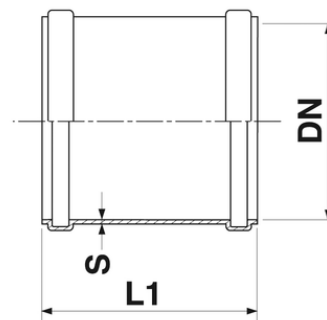

Μούφα επισκευής

Fixed Ring

Κωδικός Προϊόντος	tooltimage	dnMm	S (mm)	lMm	dGasketMm
0611142	-	110	2,9	122	Bloccata/Fixed
061115E	-	110	2,9	122	Standard
0611242	-	125	2,9	141	Bloccata/Fixed
061125E	-	125	2,9	141	Standard
0611642	-	160	3,6	151	Bloccata/Fixed
061165E	-	160	3,6	151	Standard
0612042	-	200	4,4	217	Bloccata
061205E	-	200	4,4	217	Standard
0612552	-	250	5,5	254	Standard
0612591	-	250	5,5	254	Standard
0613052	-	315	6,9	297	Standard
0613091	-	315	6,9	297	Standard
0614052	-	400	8,8	325	Standard
0614091	-	400	8,8	325	Standard
1615051	-	500	9,8	440	Standard
1615052	-	500	9,8	440	Standard
D616391	-	630	-	-	Standard