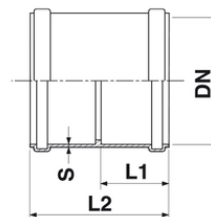

Μούφα Θ-Θ με στόπ

Fixed Ring

Κωδικός προϊόντος	tooltiplmage	dnMm	S (mm)	l1Mm	l2Mm	dGasketMm
0631142	-	110	2,9	60	122	Bloccata/Fixed
063115E	-	110	2,9	60	122	Standard
0631242	-	125	2,9	68	141	Bloccata/Fixed
063125E	-	125	2,9	68	141	Standard
0631642	-	160	3,6	75	151	Bloccata/Fixed
063165E	-	160	3,6	75	151	Standard
0632042	-	200	4,4	106	217	Bloccata/Fixed
063205E	-	200	4,4	106	217	Standard
0632552	-	250	5,5	123	254	Standard
0632591	-	250	5,5	123	254	Standard
0633052	-	315	6,9	144	297	Standard
0633091	-	315	6,9	144	297	Standard
0634052	-	400	8,8	160	325	Standard
0634091	-	400	8,8	160	325	Standard
1635051	-	500	9,8	170	440	Standard
1635052	-	500	9,8	170	440	Standard