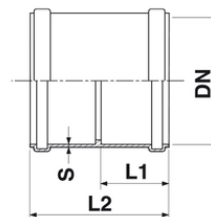

Μούφα Θ-Θ με στόπ

Fixed Ring

| Κωδικός Προϊόντος | tooltiplmage | dnMm | S (mm) | l1Mm | l2Mm | dGasketMm |
|-------------------|--------------|------|--------|------|------|----------------|
| 0631142 | - | 110 | 2,9 | 60 | 122 | Bloccata/Fixed |
| 063115E | - | 110 | 2,9 | 60 | 122 | Standard |
| 0631242 | - | 125 | 2,9 | 68 | 141 | Bloccata/Fixed |
| 063125E | - | 125 | 2,9 | 68 | 141 | Standard |
| 0631642 | - | 160 | 3,6 | 75 | 151 | Bloccata/Fixed |
| 063165E | - | 160 | 3,6 | 75 | 151 | Standard |
| 0632042 | - | 200 | 4,4 | 106 | 217 | Bloccata/Fixed |
| 063205E | - | 200 | 4,4 | 106 | 217 | Standard |
| 0632552 | - | 250 | 5,5 | 123 | 254 | Standard |
| 0632591 | - | 250 | 5,5 | 123 | 254 | Standard |
| 0633052 | - | 315 | 6,9 | 144 | 297 | Standard |
| 0633091 | - | 315 | 6,9 | 144 | 297 | Standard |
| 0634052 | - | 400 | 8,8 | 160 | 325 | Standard |
| 0634091 | - | 400 | 8,8 | 160 | 325 | Standard |
| 1635051 | - | 500 | 9,8 | 170 | 440 | Standard |
| 1635052 | - | 500 | 9,8 | 170 | 440 | Standard |