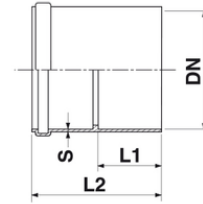

Μούφα Α-Θ με στόπ

Κωδικός Προϊόντος	tooltiplmage	dnMm	S (mm)	l1Mm	l2Mm	dGasketMm
0631181	-	110	2,9	60	122	Standard
0631182	-	110	2,9	60	122	Standard
0631281	-	125	2,9	68	141	Standard
0631681	-	160	3,6	75	154	Standard
0632081	-	200	4,4	106	217	Standard
0632581	-	250	5,5	123	254	Standard
0633081	-	315	6,9	144	297	Standard