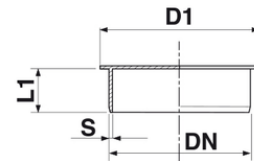

# Τάπα αρσενική

Κωδικός Προϊόντος	tootiplmage	dnMm	D1 [mm]	S (mm)	l1Mm
0661102	-	110	126	3,2	38
066110E	-	110	126	3,2	38
0661202	-	125	142	3,2	42
066120E	-	125	142	3,2	42
0661602	-	160	180	4,0	49
066160E	-	160	180	4,0	49
0662002	-	200	223	4,9	59
066200E	-	200	223	4,9	59
0662502	-	250	282	6,2	90
0662501	-	250	282	6,2	90
0663002	-	315	350	7,7	93
0663001	-	315	350	7,7	93
06640M2	-	400	440	9,8	95
06640M1	-	400	440	9,8	95
D665001	-	500	558	12,3	120