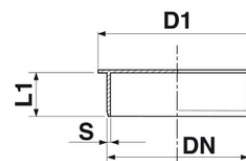

Τάπα αρσενική

Κωδικός Προϊόντος	tootiplmage	dnMm	D1 [mm]	S (mm)	l1Mm
0661102	-	110	126	3,2	38
066110E	-	110	126	3,2	38
0661202	-	125	142	3,2	42
066120E	-	125	142	3,2	42
0661602	-	160	180	4,0	49
066160E	-	160	180	4,0	49
0662002	-	200	223	4,9	59
066200E	-	200	223	4,9	59
0662502	-	250	282	6,2	90
0662501	-	250	282	6,2	90
0663002	-	315	350	7,7	93
0663001	-	315	350	7,7	93
06640M2	-	400	440	9,8	95
06640M1	-	400	440	9,8	95
D665001	-	500	558	12,3	120