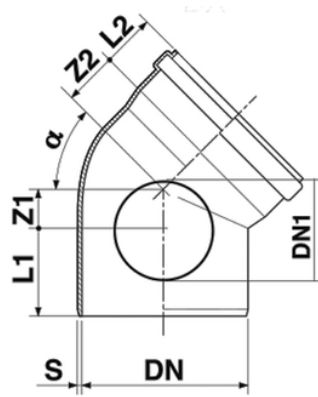

Γωνία 45° με τάπα επίσκεψης

Standard lip ring. Fabricated

| Κωδικός προϊόντος | tooltiplmage | dnMm | dn1Mm | S (mm) | product.detail.attribute.z1Mm | product.detail.attribute.z2Mm | l1Mm | l2Mm | dGasketMm |
|-------------------|--------------|------|-------|--------|-------------------------------|-------------------------------|------|------|-----------|
| N1C87E1 | - | 110 | 63 | 3,2 | 27 | 36 | 58 | 50 | Standard |
| 11912D1 | - | 125 | 80 | 3,2 | 29 | 40 | 68 | 56 | Standard |
| 11916D1 | - | 160 | 100 | 4,0 | 37 | 51 | 80 | 66 | Standard |