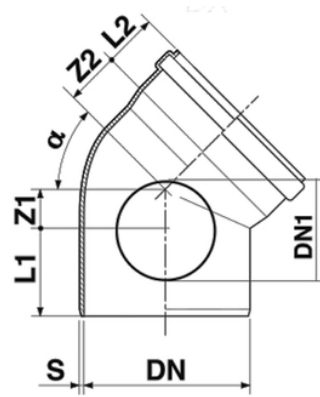

# Γωνία 45° με τάπα επίσκεψης

Standard lip ring. Fabricated

| Κωδικός προϊόντος | tooltipImage | dnMm | dn1Mm | S (mm) | product.detail.attribute.z1Mm | product.detail.attribute.z2Mm | l1Mm | l2Mm | dGasketMm |
|-------------------|--------------|------|-------|--------|-------------------------------|-------------------------------|------|------|-----------|
| N1C88E1           | -            | 110  | 63    | 3,2    | 27                            | 36                            | 58   | 50   | Standard  |
| 11912S1           | -            | 125  | 80    | 3,2    | 29                            | 40                            | 68   | 56   | Standard  |
| 11916S1           | -            | 160  | 100   | 4,0    | 37                            | 51                            | 80   | 66   | Standard  |