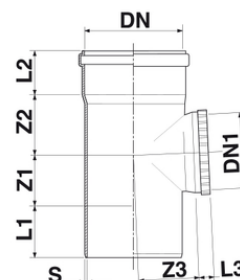

Σωληνοστόμιο

Standard lip ring

Κωδικός Προϊόντος	tooltiplmage	dnMm	dn1Mm	S (mm)	product.detail.attribute.z1Mm	product.detail.attribute.z2Mm	product.detail.attribute.z3Mm
1821142	-	110	110	3,0	59	69	69
182115E	-	110	110	3,0	59	69	69
1821242	-	125	125	3,2	66	70	78
182125E	-	125	125	3,2	66	70	78
1821642	-	160	160	4,0	83	99	99
182165E	-	160	160	4,0	83	99	99
1822042	-	200	200	4,9	105	119	119
182205E	-	200	200	4,9	105	119	119
1402552	-	250	250	6,2	120	152	152
1402591	-	250	250	6,2	120	152	152
1403091	-	315	315	7,7	166	185	185
1404352	-	400	315	9,8	227	227	260
1404351	-	400	315	9,8	227	227	260