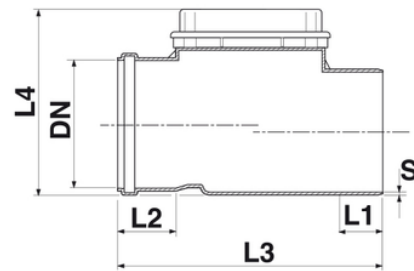

## Θυρίδα επίσκεψης

Standard lip ring

Κωδικός προϊόντος	tooltiplmage	dnMm	S (mm)	l1Mm	l2Mm	l3Mm	l4Mm	dGasketMm
1475551	-	110	4,0	61	61	307	192	Standard
1476051	-	125	4,0	68	65	318	192	Standard
1471691	-	160	4,0	74	74	334	220	Standard
1472091	-	200	4,5	100	86	451	280	Standard