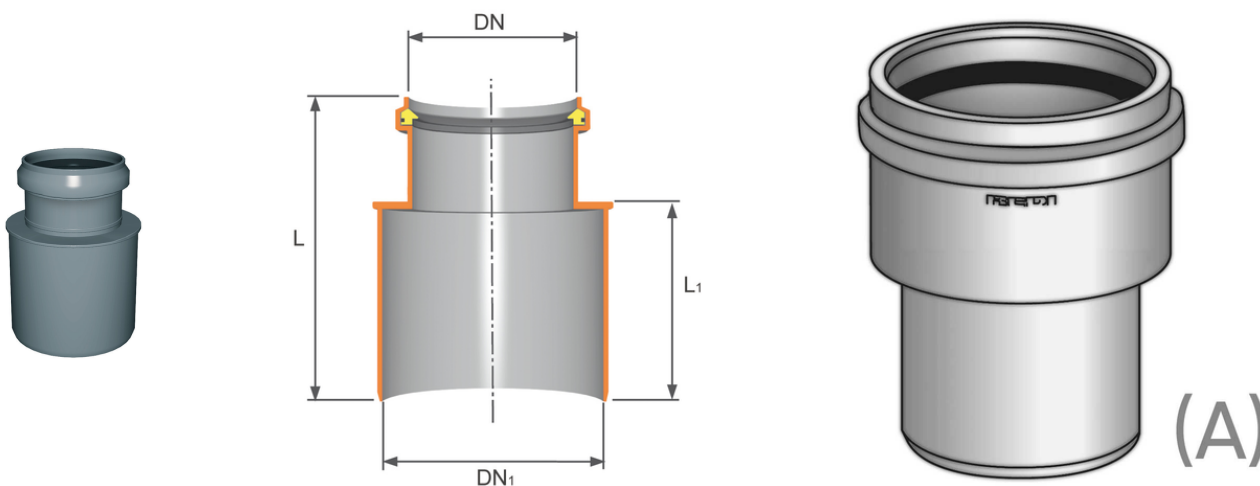

PVC-PP προσαρμογέας / ανάποδη συστολή

Κωδικός Προϊόντος	tooltiplmage	lMm	l1Mm	diameterFemale	diameterMale
063558M	-	73	52	40	40
063568M	-	83	52	50	50
D501212	-	-	-	125	125
053075M	-	-	-	63	75
Z6868PP	-	190	78,5	75	80
0503312	-	-	-	75	100
0531012	-	-	-	90	100
0531152	-	132	80	90	110
Z5331PP	-	123	66	100	110
0533152	-	-	-	100	110
0513252	-	190	91	110	125