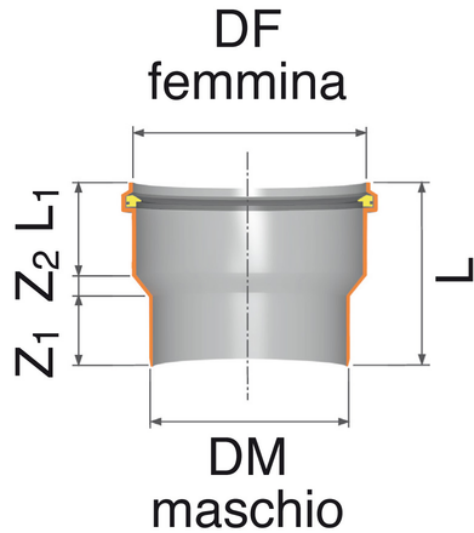

PP-PVC συστολικός προσαρμογέας

O-Ring

Κωδικός προϊόντος	tooltiplmage	product.detail.attribute.z1Mm	product.detail.attribute.z2Mm	lMm	diameterFemale	diameterMale	lMm
0930712	-	-	-	-	75	63	-
0930812	-	-	-	-	80	75	-
0520952	-	67	10	90	110	90	148
0521152	-	67	10	90	110	100	148
0931212	-	77	18	102	125	100	172
D931112	-	-	-	-	125	110	-
Z6922PP	-	-	-	-	110	100	-