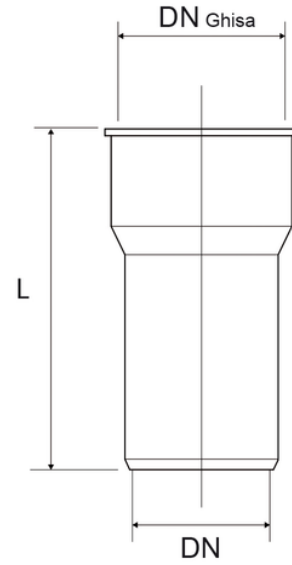

Προσαρμογέας για σωλήνες από χυτοσίδηρο (χωρίς δακτύλιους στεγανοποίησης)

Κωδικός προϊόντος	tooltiplmage	lMm	l1Mm	dnCastIron
Z6861PP	-	140	70	72
Z6863PP	-	158	83	124