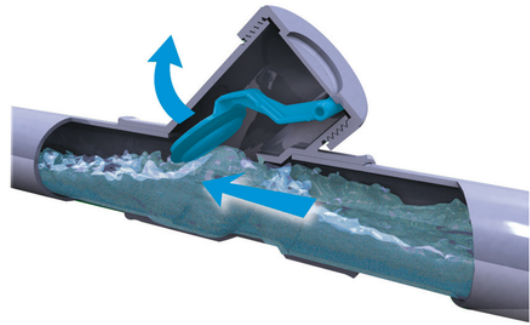

PVC βαλβίδα αντεπιστροφής, έκδοση με κολλητά άκρα F/F

Κωδικός Προϊόντος	tooltiplmage
W600302	-
W600402	-
W600502	-