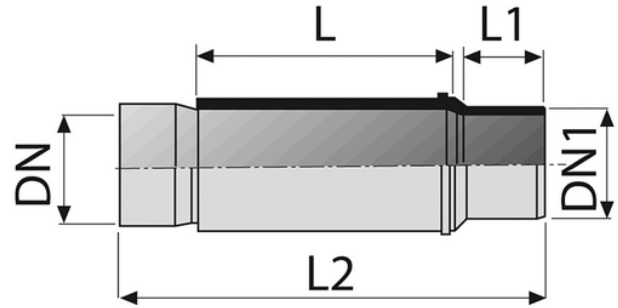

Κεφαλή επισκευής

Κωδικός προϊόντος	tooltiplmage	color	lMm	l1Mm	dn1Mm	l2Mm
1790509	-	Πορτοκαλί	-	-	-	-
1790609	-	Πορτοκαλί	150	50	-	-
1790809	-	Πορτοκαλί	168	56	-	-
1791009	-	Πορτοκαλί	240	76	94	324
1791209	-	Πορτοκαλί	240	76	118	324