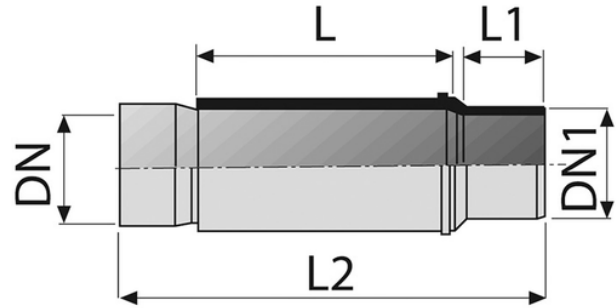

Κεφαλή επισκευής

Κωδικός προϊόντος	tooltiplmage	color	lMm	l1Mm	dn1Mm	l2Mm
1790509	-	Πορτοκαλί	-	-	-	-
1790609	-	Πορτοκαλί	150	50	-	-
1790809	-	Πορτοκαλί	168	56	-	-
1791009	-	Πορτοκαλί	240	76	94	324
1791209	-	Πορτοκαλί	240	76	118	324