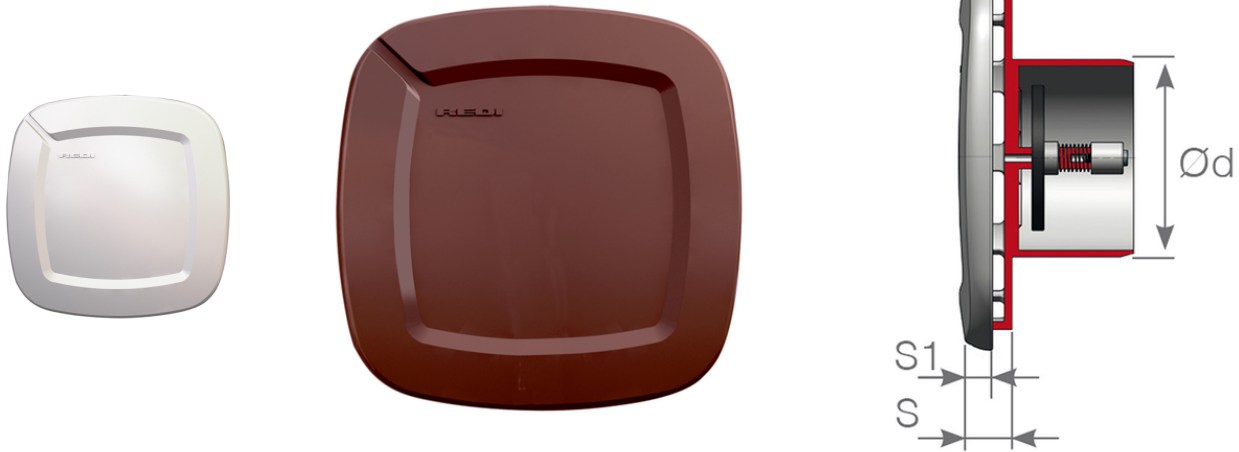

AAV-εξαεριστήρας με ελατήριο (universal, εύρος διαμέτρου: Ø75 ÷ Ø114)

EN 12380

Airflow rate: 14 l/s.

Air tightness tested at: 10 Kpa.

Temperature range: da 0°C a 60°C. Effectiveness at low temperature (below zero): NPD

Κωδικός προϊόντος	tooltiplmage	color	S (mm)	s1Mm	dimMm	diameterSmallD
169000W	-	Άσπρο	20	12,8	146,6 x 146,6	75
1690007	-	Καφέ	20	12,8	146,6 x 146,7	75