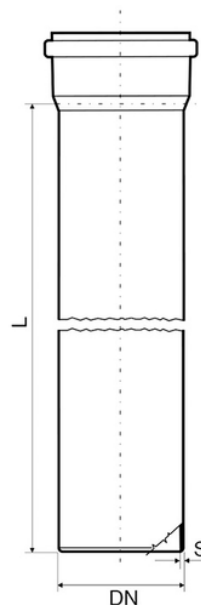

## Σωλήνας με μούφα (Αυτοσβενόμενος class B1)

Κωδικός προϊόντος	tooltiimage	color	diameterMm	S (mm)	lMt
ZT232PP	-	Γκρι RAL 7037	32	1,8	0,25
ZT332PP	-	Γκρι RAL 7037	32	1,8	0,50
ZT532PP	-	Γκρι RAL 7037	32	1,8	1,00
ZT632PP	-	Γκρι RAL 7037	32	1,8	1,50
ZT732PP	-	Γκρι RAL 7037	32	1,8	2,00
ZT832PP	-	Γκρι RAL 7037	32	1,8	3,00
ZT140PP	-	Γκρι RAL 7037	40	1,8	0,15
ZT240PP	-	Γκρι RAL 7037	40	1,8	0,25
ZT340PP	-	Γκρι RAL 7037	40	1,8	0,50
ZT540PP	-	Γκρι RAL 7037	40	1,8	1,00
ZT640PP	-	Γκρι RAL 7037	40	1,8	1,50
ZT740PP	-	Γκρι RAL 7037	40	1,8	2,00
ZT840PP	-	Γκρι RAL 7037	40	1,8	3,00
ZT150PP	-	Γκρι RAL 7037	50	1,8	0,15
ZT250PP	-	Γκρι RAL 7037	50	1,8	0,25
ZT350PP	-	Γκρι RAL 7037	50	1,8	0,50
ZT550PP	-	Γκρι RAL 7037	50	1,8	1,00
ZT650PP	-	Γκρι RAL 7037	50	1,8	1,50
ZT750PP	-	Γκρι RAL 7037	50	1,8	2,00
ZT850PP	-	Γκρι RAL 7037	50	1,8	3,00
ZT175PP	-	Γκρι RAL 7037	75	1,9	0,15