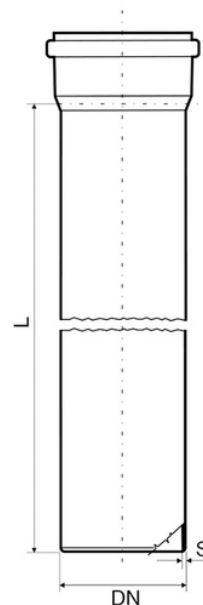

Σωλήνας με μούφα (Αυτοσβενόμενος class B1)

Κωδικός προϊόντος	tooltiimage	color	diameterMm	S (mm)	lMt
ZT232PP	-	Γκρι RAL 7037	32	1,8	0,25
ZT332PP	-	Γκρι RAL 7037	32	1,8	0,50
ZT532PP	-	Γκρι RAL 7037	32	1,8	1,00
ZT632PP	-	Γκρι RAL 7037	32	1,8	1,50
ZT732PP	-	Γκρι RAL 7037	32	1,8	2,00
ZT832PP	-	Γκρι RAL 7037	32	1,8	3,00
ZT140PP	-	Γκρι RAL 7037	40	1,8	0,15
ZT240PP	-	Γκρι RAL 7037	40	1,8	0,25
ZT340PP	-	Γκρι RAL 7037	40	1,8	0,50
ZT540PP	-	Γκρι RAL 7037	40	1,8	1,00
ZT640PP	-	Γκρι RAL 7037	40	1,8	1,50
ZT740PP	-	Γκρι RAL 7037	40	1,8	2,00
ZT840PP	-	Γκρι RAL 7037	40	1,8	3,00
ZT150PP	-	Γκρι RAL 7037	50	1,8	0,15
ZT250PP	-	Γκρι RAL 7037	50	1,8	0,25
ZT350PP	-	Γκρι RAL 7037	50	1,8	0,50
ZT550PP	-	Γκρι RAL 7037	50	1,8	1,00
ZT650PP	-	Γκρι RAL 7037	50	1,8	1,50
ZT750PP	-	Γκρι RAL 7037	50	1,8	2,00
ZT850PP	-	Γκρι RAL 7037	50	1,8	3,00
ZT175PP	-	Γκρι RAL 7037	75	1,9	0,15