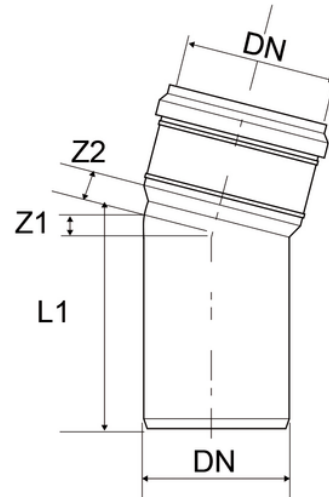

Γωνία 15°

Κωδικός Προϊόντος	toolImage	color	product.detail.attribute.z1Mm	product.detail.attribute.z2Mm	l1Mm
Z1032PP	-	Γκρι RAL 7037	6	5	49
Z1040PP	-	Γκρι RAL 7037	5	8	66
Z1050PP	-	Γκρι RAL 7037	5	9	67,5
Z1075PP	-	Γκρι RAL 7037	7	11	73
Z1090PP	-	Γκρι RAL 7037	-	-	-
Z1011PP	-	Γκρι RAL 7037	9	14	85
Z1012PP	-	Γκρι RAL 7037	10	15	92
Z1016PP	-	Γκρι RAL 7037	13	19	113