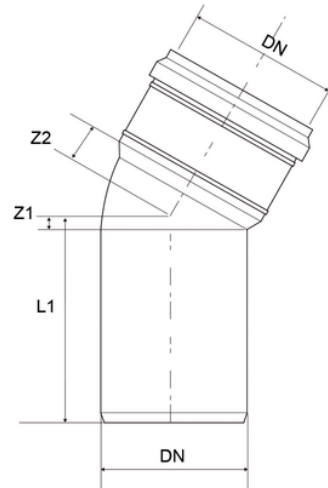

# Γωνία 30°

Κωδικός προϊόντος	tooltimage	color	product.detail.attribute.z1Mm	product.detail.attribute.z2Mm	l1Mm
Z1132PP	-	Γκρι RAL 7037	6	7	52
Z1140PP	-	Γκρι RAL 7037	7	11	69
Z1150PP	-	Γκρι RAL 7037	9	12	71
Z1175PP	-	Γκρι RAL 7037	12	15	78
Z1190PP	-	Γκρι RAL 7037	-	-	-
Z1111PP	-	Γκρι RAL 7037	17	21	92
Z1112PP	-	Γκρι RAL 7037	19	23	100
Z1116PP	-	Γκρι RAL 7037	24	30	123