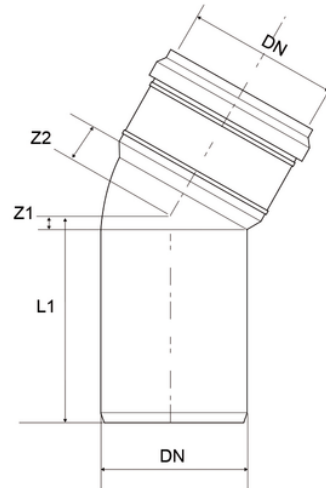

Γωνία 30°

| Κωδικός προϊόντος | toolImage | color | product.detail.attribute.z1Mm | product.detail.attribute.z2Mm | l1Mm |
|-------------------|-----------|---------------|-------------------------------|-------------------------------|------|
| Z1132PP | - | Γκρι RAL 7037 | 6 | 7 | 52 |
| Z1140PP | - | Γκρι RAL 7037 | 7 | 11 | 69 |
| Z1150PP | - | Γκρι RAL 7037 | 9 | 12 | 71 |
| Z1175PP | - | Γκρι RAL 7037 | 12 | 15 | 78 |
| Z1190PP | - | Γκρι RAL 7037 | - | - | - |
| Z1111PP | - | Γκρι RAL 7037 | 17 | 21 | 92 |
| Z1112PP | - | Γκρι RAL 7037 | 19 | 23 | 100 |
| Z1116PP | - | Γκρι RAL 7037 | 24 | 30 | 123 |