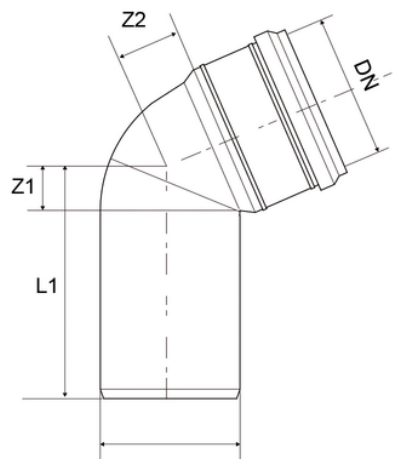

Γωνία 67° 30'

Κωδικός προϊόντος	tooltipImage	color	product.detail.attribute.z1Mm	product.detail.attribute.z2Mm	l1Mm
Z1311PP	-	Γκρι RAL 7037	40	44	116
Z1332PP	-	Γκρι RAL 7037	13	15	60
Z1340PP	-	Γκρι RAL 7037	16	20	78
Z1350PP	-	Γκρι RAL 7037	20	23	81,5
Z1375PP	-	Γκρι RAL 7037	28	31	93
Z1390PP	-	Γκρι RAL 7037	-	-	-