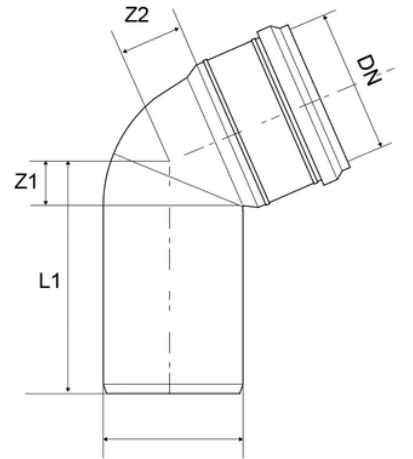

Γωνία 67° 30'

Κωδικός προϊόντος	tooltipImage	color	product.detail.attribute.z1Mm	product.detail.attribute.z2Mm	l1Mm
Z1311PP	-	Γκρι RAL 7037	40	44	116
Z1332PP	-	Γκρι RAL 7037	13	15	60
Z1340PP	-	Γκρι RAL 7037	16	20	78
Z1350PP	-	Γκρι RAL 7037	20	23	81,5
Z1375PP	-	Γκρι RAL 7037	28	31	93
Z1390PP	-	Γκρι RAL 7037	-	-	-