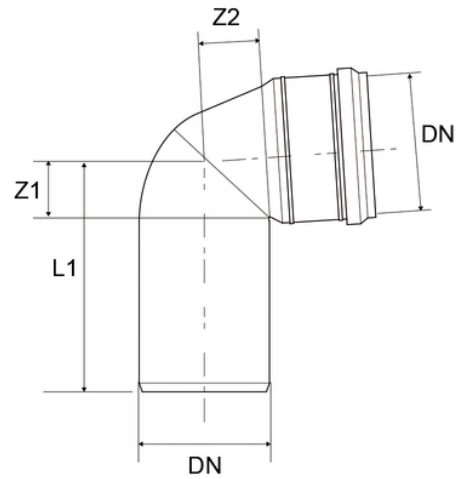

# Γωνία 87°30'

Κωδικός Προϊόντος	tooltimage	color	product.detail.attribute.z1Mm	product.detail.attribute.z2Mm	l1Mm
Z1432PP	-	Γκρι RAL 7037	14	16	62
Z1440PP	-	Γκρι RAL 7037	23	26	85
Z1450PP	-	Γκρι RAL 7037	28	31	90
Z1475PP	-	Γκρι RAL 7037	40	43	105
Z1490PP	-	Γκρι RAL 7037	-	-	-
Z1411PP	-	Γκρι RAL 7037	57	61	133
Z1412PP	-	Γκρι RAL 7037	65	70	147
Z1416PP	-	Γκρι RAL 7037	83	89	183