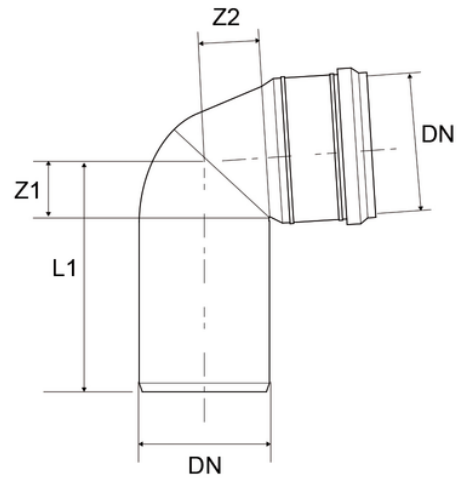

Γωνία 87°30'

| Κωδικός προϊόντος | tooltimage | color | product.detail.attribute.z1Mm | product.detail.attribute.z2Mm | l1Mm |
|-------------------|------------|---------------|-------------------------------|-------------------------------|------|
| Z1432PP | - | Γκρι RAL 7037 | 14 | 16 | 62 |
| Z1440PP | - | Γκρι RAL 7037 | 23 | 26 | 85 |
| Z1450PP | - | Γκρι RAL 7037 | 28 | 31 | 90 |
| Z1475PP | - | Γκρι RAL 7037 | 40 | 43 | 105 |
| Z1490PP | - | Γκρι RAL 7037 | - | - | - |
| Z1411PP | - | Γκρι RAL 7037 | 57 | 61 | 133 |
| Z1412PP | - | Γκρι RAL 7037 | 65 | 70 | 147 |
| Z1416PP | - | Γκρι RAL 7037 | 83 | 89 | 183 |