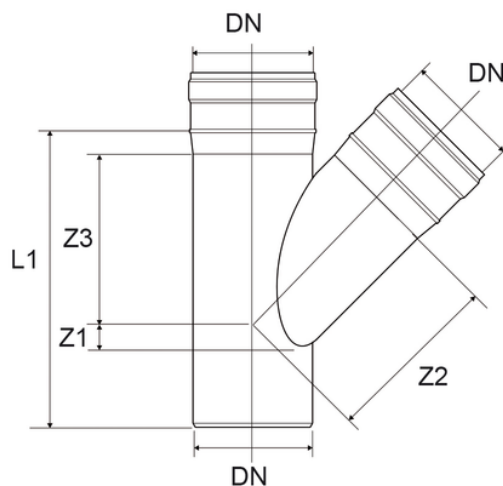

# Ημιτάφ 45°

Κωδικός προϊόντος	tooltiplmage	color	product.detail.attribute.z1Mm	product.detail.attribute.z2Mm	product.detail.attribute.z3Mm	l1Mm
Z3032PP	-	Γκρι RAL 7037	9	40	40	95
Z3040PP	-	Γκρι RAL 7037	10	49	49	121
Z3050PP	-	Γκρι RAL 7037	12	61	61	135
Z3075PP	-	Γκρι RAL 7037	18	91	91	174
Z3090PP	-	Γκρι RAL 7037	-	-	-	-
Z3011PP	-	Γκρι RAL 7037	25	134	134	234
Z3012PP	-	Γκρι RAL 7037	28	152	115	266
Z3016PP	-	Γκρι RAL 7037	36	194	194	380