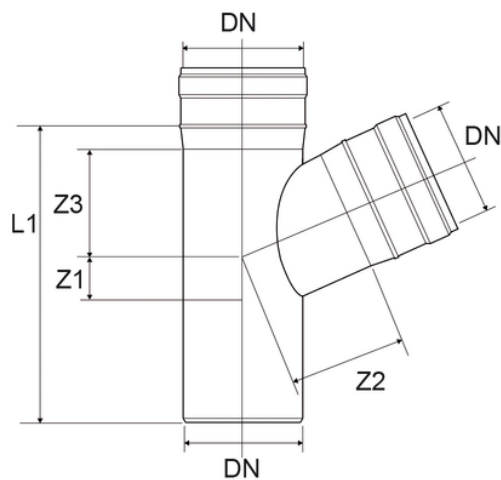

Ημιτάφ 67°30'

Κωδικός προϊόντος	tooltiplmage	color	product.detail.attribute.z1Mm	product.detail.attribute.z2Mm	product.detail.attribute.z3Mm	l1Mm
Z3132PP	-	Γκρι RAL 7035	-	-	-	-
Z3140PP	-	Γκρι RAL 7035	16	33	33	121
Z3150PP	-	Γκρι RAL 7035	12	61	61	135
Z3175PP	-	Γκρι RAL 7035	26	59	59	152
Z3111PP	-	Γκρι RAL 7035	40	86	86	201
Z3112PP	-	Γκρι RAL 7035	46	97	97	266
Z3116PP	-	Γκρι RAL 7035	58	123	123	380