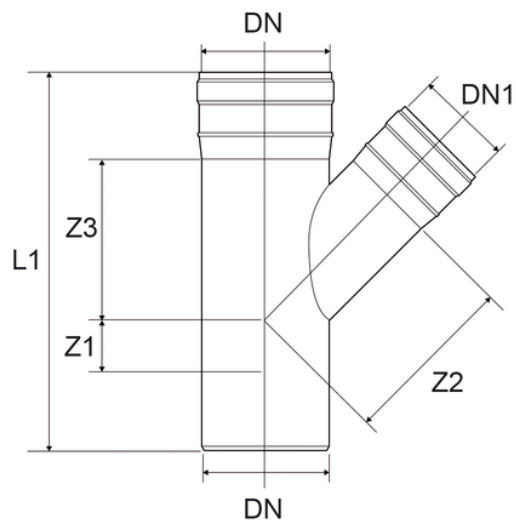

Ημιτάφ συστολικό 45°

Κωδικός προϊόντος	tooltiplmage	color	dn1Mm	product.detail.attribute.z1Mm	product.detail.attribute.z2Mm	product.detail.attribute.z3Mm	l1Mm
Z3340PP	-	Γκρι RAL 7037	32	-	-	-	-
Z3350PP	-	Γκρι RAL 7037	40	5	56	54	121
Z3475PP	-	Γκρι RAL 7037	40	-	74	67	125
Z3375PP	-	Γκρι RAL 7037	50	-	79	74	139
Z3590PP	-	Γκρι RAL 7037	40	-	-	-	-
Z3490PP	-	Γκρι RAL 7037	50	-	-	-	-
Z3390PP	-	Γκρι RAL 7037	75	-	-	-	-
Z3511PP	-	Γκρι RAL 7037	40	-	86	68	128
Z3411PP	-	Γκρι RAL 7037	50	-	104	91	149

Ημιτάφ συστολικό 45°

Κωδικός προϊόντος	tooltiplmage	color	dn1Mm	product.detail.attribute.z1Mm	product.detail.attribute.z2Mm	product.detail.attribute.z3Mm	l1Mm
Z3311PP	-	Γκρι RAL 7037	75	1	116	109	185
Z3310PP	-	Γκρι RAL 7037	90	-	-	-	-
Z3312PP	-	Γκρι RAL 7037	110	18	144	141	243
Z3416PP	-	Γκρι RAL 7037	110	1	168	159	265
Z3316PP	-	Γκρι RAL 7037	125	12	176	169	280