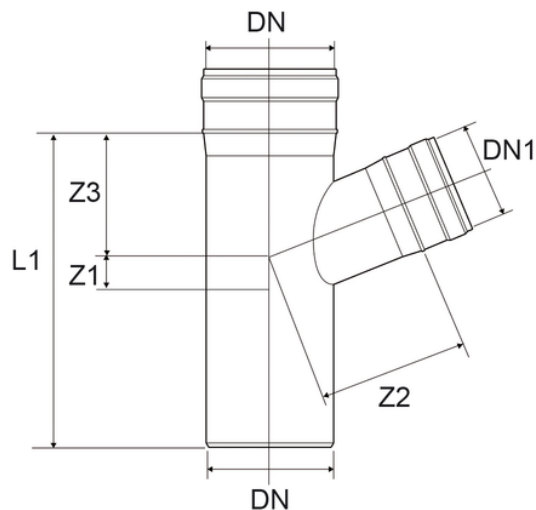

Ημιτάφ συστολικό 67°30

Κωδικός προϊόντος	tooltiplmage	color	dn1Mm	product.detail.attribute.z1Mm	product.detail.attribute.z2Mm	product.detail.attribute.z3Mm	l1Mm
Z3640PP	-	Γκρι RAL 7037	32	-	-	-	-
Z3650PP	-	Γκρι RAL 7037	40	14	39	35	111
Z3675PP	-	Γκρι RAL 7037	50	14	54	46	115
Z3811PP	-	Γκρι RAL 7037	40	-	69	49	110
Z3711PP	-	Γκρι RAL 7037	50	8	73	54	135
Z3611PP	-	Γκρι RAL 7037	75	22	73	67	163