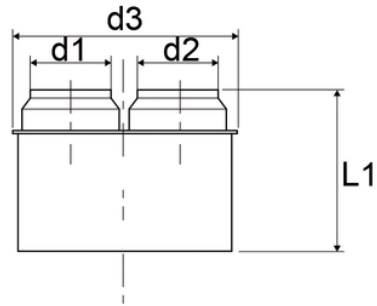

## Συστολή δύο εισόδων

Κωδικός Προϊόντος	tooltiplmage	color	D1 [mm]	product.detail.attribute.d2	D3
Z5634PP	-	Γκρι RAL 7037	32	40	110
Z5641PP	-	Γκρι RAL 7037	40	40	110
Z5845PP	-	Γκρι RAL 7037	40	50	125