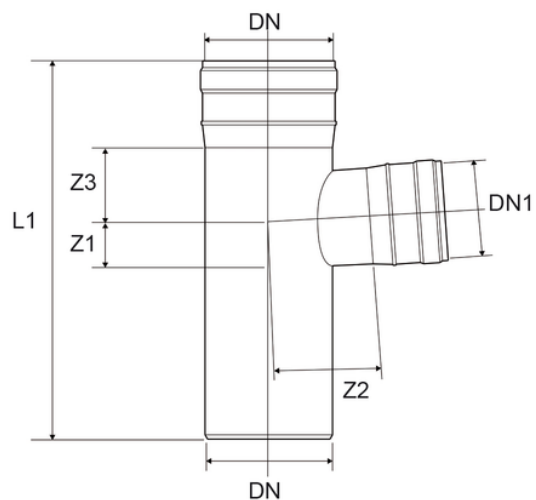

# Τάφ συστολικό 87°30'

Κωδικός προϊόντος	tooltiplmage	color	dn1Mm	product.detail.attribute.z1Mm	product.detail.attribute.z2Mm	product.detail.attribute.z3Mm	l1Mm
Z3940PP	-	Γκρι RAL 7037	32	-	-	-	-
Z3950PP	-	Γκρι RAL 7037	40	23	30	25	109
Z3975PP	-	Γκρι RAL 7037	50	27	43	31	113
Z4190PP	-	Γκρι RAL 7037	40	-	-	-	-
Z4090PP	-	Γκρι RAL 7037	50	-	-	-	-
Z3990PP	-	Γκρι RAL 7037	75	-	-	-	-
Z4111PP	-	Γκρι RAL 7037	40	-	60	32	110
Z4011PP	-	Γκρι RAL 7037	50	28	60	32	133
Z3910PP	-	Γκρι RAL 7037	90	-	-	-	-

## Τάφ συστολικό 87°30'

Κωδικός προϊόντος	tooltiplmage	color	dn1Mm	product.detail.attribute.z1Mm	product.detail.attribute.z2Mm	product.detail.attribute.z3Mm	l1Mm
Z3912PP	-	Γκρι RAL 7037	110	58	69	63	204
Z4016PP	-	Γκρι RAL 7037	110	58	86	64	237
Z3916PP	-	Γκρι RAL 7037	125	66	87	71	280