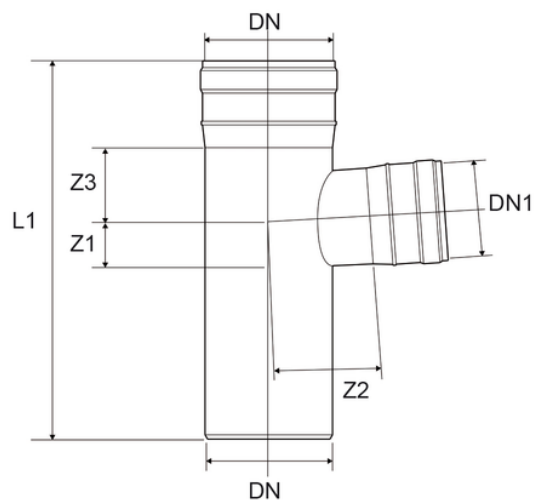

Τάφ συστολικό 87°30'

Κωδικός προϊόντος	tooltiplmage	color	dn1Mm	product.detail.attribute.z1Mm	product.detail.attribute.z2Mm	product.detail.attribute.z3Mm	l1Mm
Z3940PP	-	Γκρι RAL 7037	32	-	-	-	-
Z3950PP	-	Γκρι RAL 7037	40	23	30	25	109
Z3975PP	-	Γκρι RAL 7037	50	27	43	31	113
Z4190PP	-	Γκρι RAL 7037	40	-	-	-	-
Z4090PP	-	Γκρι RAL 7037	50	-	-	-	-
Z3990PP	-	Γκρι RAL 7037	75	-	-	-	-
Z4111PP	-	Γκρι RAL 7037	40	-	60	32	110
Z4011PP	-	Γκρι RAL 7037	50	28	60	32	133
Z3910PP	-	Γκρι RAL 7037	90	-	-	-	-

Τάφ συστολικό 87°30'

Κωδικός προϊόντος	tooltiplmage	color	dn1Mm	product.detail.attribute.z1Mm	product.detail.attribute.z2Mm	product.detail.attribute.z3Mm	l1Mm
Z3912PP	-	Γκρι RAL 7037	110	58	69	63	204
Z4016PP	-	Γκρι RAL 7037	110	58	86	64	237
Z3916PP	-	Γκρι RAL 7037	125	66	87	71	280