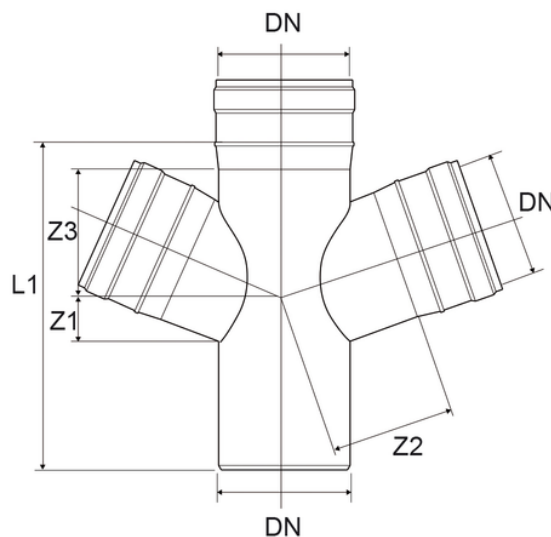

Ημιτάφ διπλό παράλληλο

Κωδικός προϊόντος	tooltipimage	color	product.detail.attribute.z1Mm	product.detail.attribute.z2Mm	product.detail.attribute.z3Mm	l1Mm	alpha
Z4250PP	-	Γκρι RAL 7037	20	41	41	124	67°30'
Z4275PP	-	Γκρι RAL 7037	28	59	59	153	67°30'
Z4511PP	-	Γκρι RAL 7037	-	-	-	-	87°30'
Z4611PP	-	Γκρι RAL 7037	-	-	-	-	45°
Z4211PP	-	Γκρι RAL 7037	40	86	86	201	67°30'
Z4311PP	-	Γκρι RAL 7037	-	-	-	-	87°30'