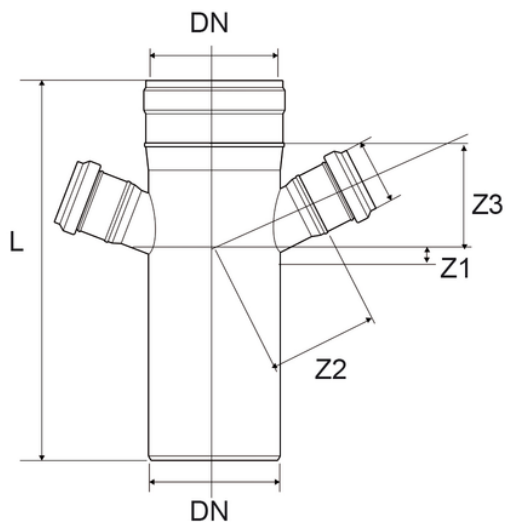

Ημιτάφ διπλό παράλληλο συστολικό

Κωδικός προϊόντος	tooltiplmage	color	dn1Mm	product.detail.attribute.z1Mm	product.detail.attribute.z2Mm	product.detail.attribute.z3Mm	lMm
Z4540PP	-	Γκρι RAL 7037	40	19	87	79	120
Z4550PP	-	Γκρι RAL 7037	50	-	-	-	-
Z4650PP	-	Γκρι RAL 7037	40	10	96	-	153
Z4675PP	-	Γκρι RAL 7037	50	10	92	-	153
Z4711PP	-	Γκρι RAL 7037	50	-	-	-	-
Z4411PP	-	Γκρι RAL 7037	50	-	-	-	-
Z4712PP	-	Γκρι RAL 7037	110	-	-	-	-