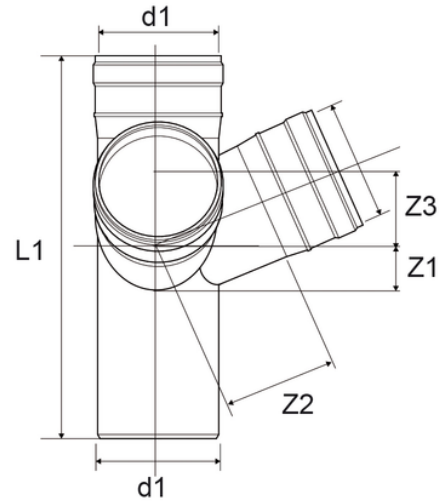

Ημιτάφ διπλό γωνιακό

Κωδικός προϊόντος	tooltiplmage	color	D1 [mm]	product.detail.attribute.z1Mm	product.detail.attribute.z2Mm	product.detail.attribute.z3Mm	l1Mm	al
Z4950PP	-	Γκρι RAL 7037	110	40	86	86	202	87