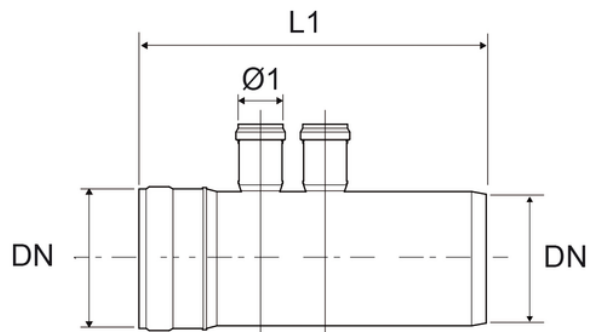

Κλάδος πολλαπλών εισόδων

2 lateral inlets

Κωδικός προϊόντος	tooltiplimage	color	l1Mm	diameter1Mm
Z6942PP	-	Γκρι RAL 7037	330	40