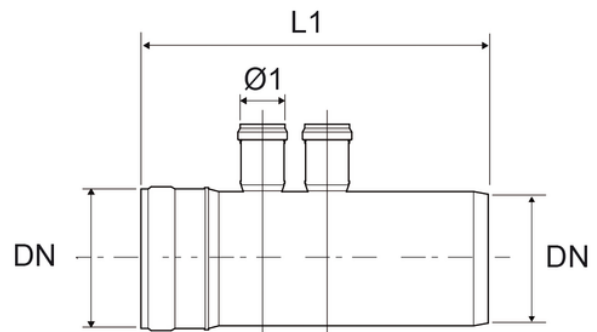

Κλάδος πολλαπλών εισόδων

2 lateral inlets

Κωδικός προϊόντος	tooltiplimage	color	l1Mm	diameter1Mm
Z6942PP	-	Γκρι RAL 7037	330	40