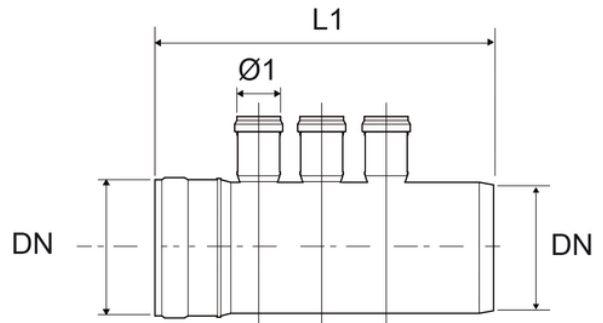

# Κλάδος πολλαπλών εισόδων

3 lateral inlets

Κωδικός προϊόντος	tooltiplmage	color	l1Mm	diameter1Mm
Z6943PP	-	Γκρι RAL 7037	330	40