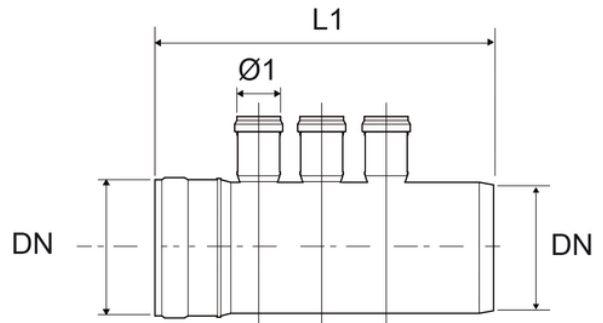

Κλάδος πολλαπλών εισόδων

3 lateral inlets

Κωδικός προϊόντος	tooltiplmage	color	l1Mm	diameter1Mm
Z6943PP	-	Γκρι RAL 7037	330	40