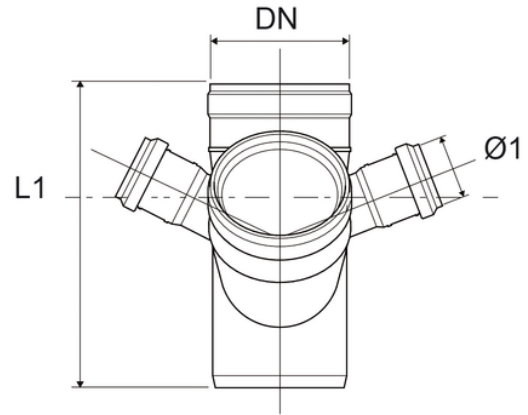

# Κλάδος πολλαπλών εισόδων 45°

Κωδικός προϊόντος	tooltiplmage	color	diameter1Mm
Z3044PP	-	Γκρι RAL 7037	40