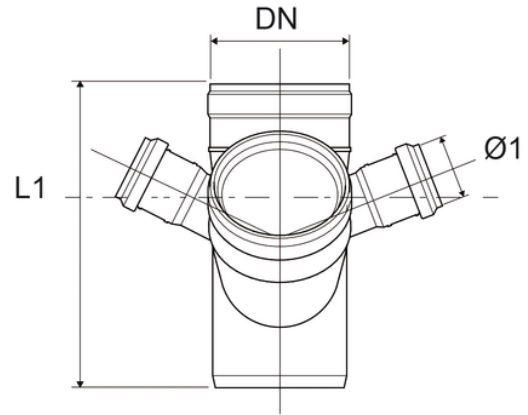

## Κλάδος πολλαπλών εισόδων 45°

Κωδικός προϊόντος	tooltiplmage	color	diameter1Mm
Z3044PP	-	Γκρι RAL 7037	40