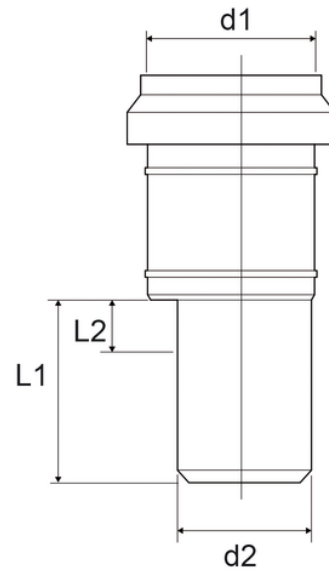

Συστολή

Κωδικός Προϊόντος	tooltipimage	color	D1 [mm]	ΠMm	l2Mm	product.detail.attribute.d2
Z5540PP	-	Γκρι RAL 7037	40	-	-	32
Z5550PP	-	Γκρι RAL 7037	50	103	9	40
Z5775PP	-	Γκρι RAL 7037	75	-	-	50