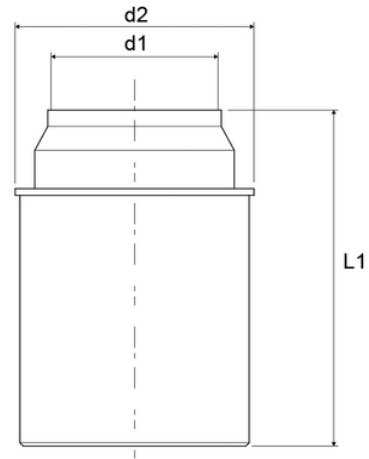

# Εσωτερική συστολή

Κωδικός προϊόντος	tooltipImage	color	D1 [mm]	l1Mm	product.detail.attribute.d2
Z5440PP	-	Γκρι RAL 7037	32	66	40
Z5450PP	-	Γκρι RAL 7037	40	55	50