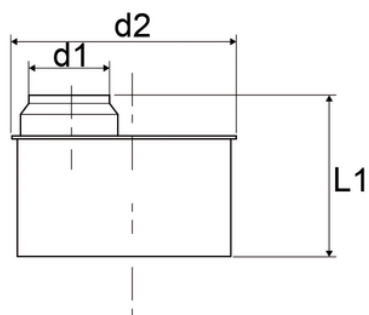

Συστολικά βύσματα

Κωδικός προϊόντος	tooltImage	color	D1 [mm]	l1Mm	product.detail.attribute.d2
Z5575PP	-	Γκρι RAL 7037	50	-	75
Z5630PP	-	Γκρι RAL 7037	40	-	90
Z5190PP	-	Γκρι RAL 7037	50	-	90
Z5640PP	-	Γκρι RAL 7037	40	90	110
Z5650PP	-	Γκρι RAL 7037	50	90	110
Z5675PP	-	Γκρι RAL 7037	75	90	110
Z5690PP	-	Γκρι RAL 7037	90	-	110