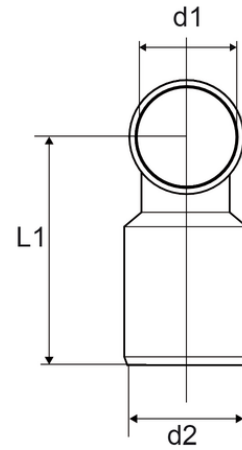

# Συστολική γωνία

Κωδικός προϊόντος	tooltiplmage	color	D1 [mm]	product.detail.attribute.z1Mm	product.detail.attribute.z2Mm	l1Mm	alpha	product.detail.attribute.d
Z2650PP	-	Γκρι RAL 7037	40	36	26	83	87°30'	50