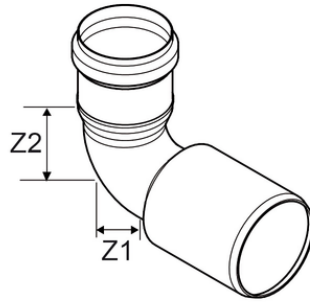

# Συστολική γωνία

Κωδικός προϊόντος	tooltiplmage	color	D1 [mm]	product.detail.attribute.z1Mm	product.detail.attribute.z2Mm	l1Mm	alpha	product.detail.attribute.d
Z2650PP	-	Γκρι RAL 7037	40	36	26	83	87°30'	50