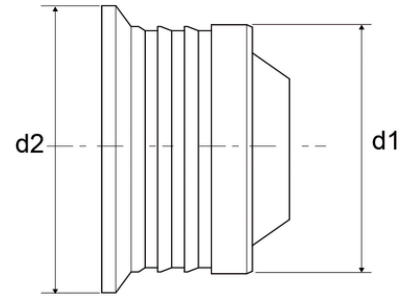

Τσιμούχα

Κωδικός προϊόντος	tooltiplmage	color	D1 [mm]	product.detail.attribute.d2
ZMG11PP	-	Μαύρος	46	1" - 1"1/4
ZMG12PP	-	Μαύρος	46	1" - 1/2