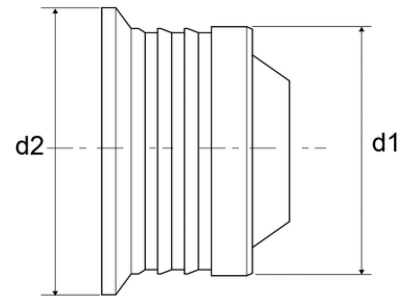

Τσιμούχα

Κωδικός προϊόντος	tooltiplmage	color	D1 [mm]	product.detail.attribute.d2
ZMG11PP	-	Μαύρος	46	1" - 1"1/4
ZMG12PP	-	Μαύρος	46	1" - 1/2