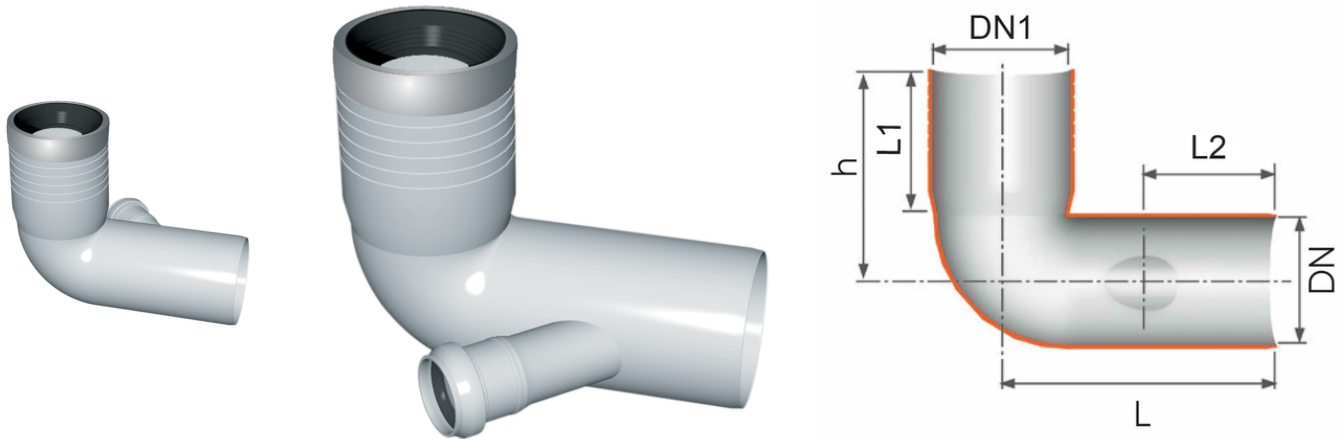

## Μακρυά γωνία WC με μία πλευρική είσοδο αριστερά/δεξιά (SX/DX)

Κωδικός προϊόντος	tooltiplmage	color	hMm	dn1Mm	product.detail.attribute.z1Mm	l1Mm	l2Mm	l3Mm	alpha	dn2Branch	lMm
Z2540PP	-	Άσπρο	185	116	110	140	130	100	45°	40	-
Z2550PP	-	Άσπρο	185	116	110	140	130	100	45°	50	-
Z2504PP	-	Άσπρο	185	116	110	140	125	100	45°	40	215
Z2505PP	-	Άσπρο	185	116	110	140	125	100	45°	50	215