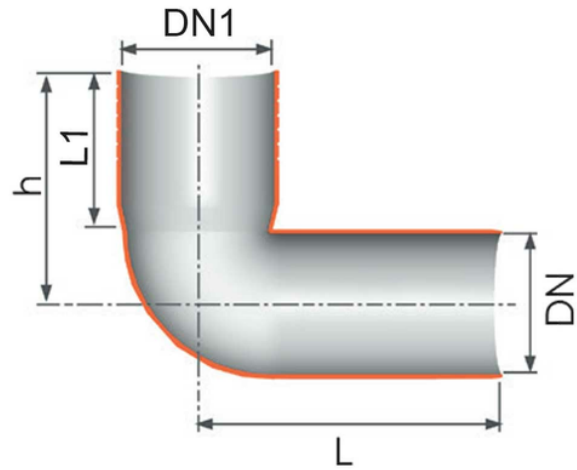

Μακρὰ γωνία WC

Κωδικός προϊόντος	tooltiplmage	color	hMm	dn1Mm	lMm	l1Mm
Z2511PP	-	Άσπρο	185	116	215	140