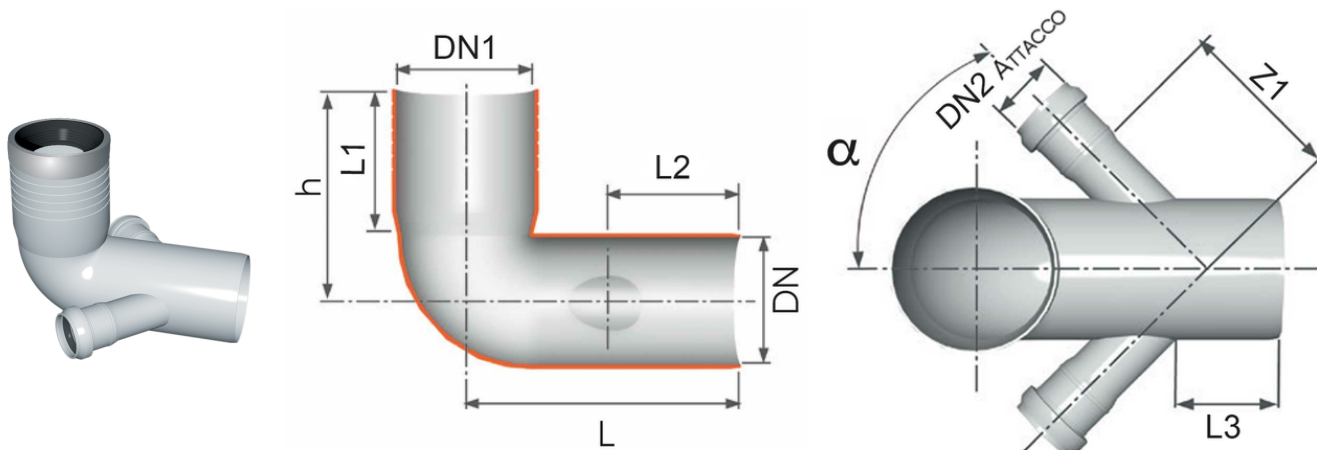

# Γωνία WC με δύο πλευρικές εισόδους

Κωδικός προϊόντος	tooltiplimage	color	hMm	dn1Mm	product.detail.attribute.z1Mm	lMm	l1Mm	l2Mm	l3Mm	alpha	dn2Branch
Z2544PP	-	Άσπρο	185	116	120	215	140	125	100	45°	40
Z2555PP	-	Άσπρο	185	116	120	215	140	125	100	45°	50