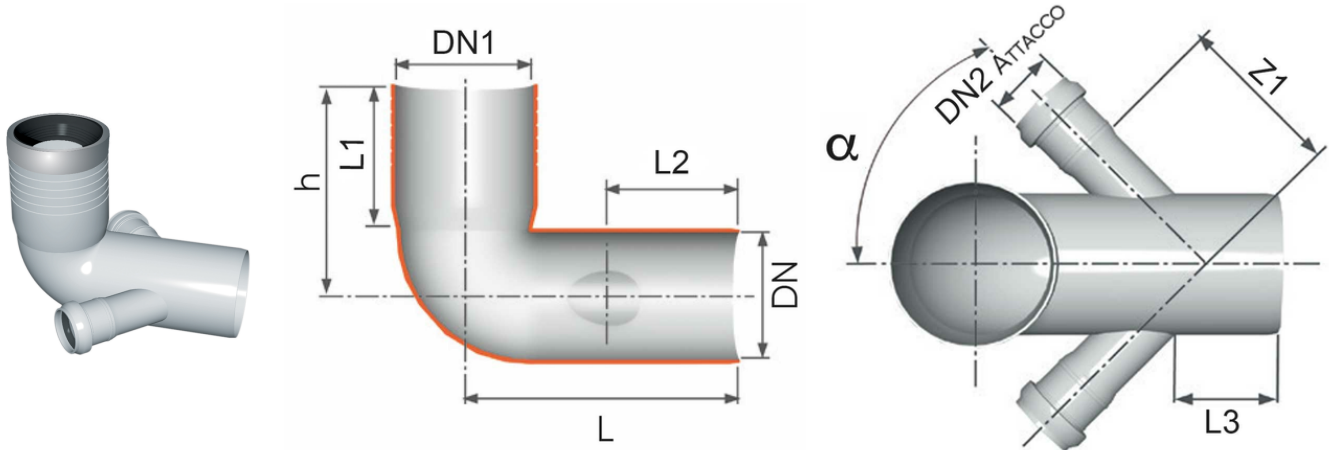

Γωνία WC με δύο πλευρικές εισόδους

Κωδικός προϊόντος	tooltiplmage	color	hMm	dn1Mm	product.detail.attribute.z1Mm	lMm	l1Mm	l2Mm	l3Mm	alpha	dn2Branch
Z2544PP	-	Άσπρο	185	116	120	215	140	125	100	45°	40
Z2555PP	-	Άσπρο	185	116	120	215	140	125	100	45°	50