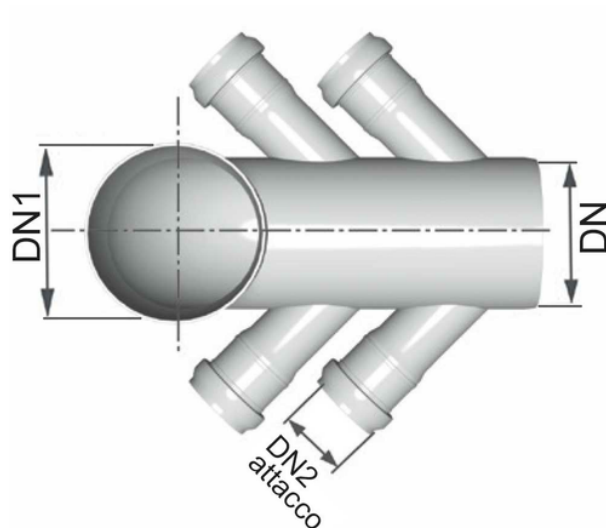

## Γωνία WC με τέσσερις πλευρικές εισόδους

| Κωδικός προϊόντος | tooltipImage | color | dn1Mm | dn2Branch |
|-------------------|--------------|-------|-------|-----------|
| Z2566PP           | -            | Άσπρο | 116   | 40        |